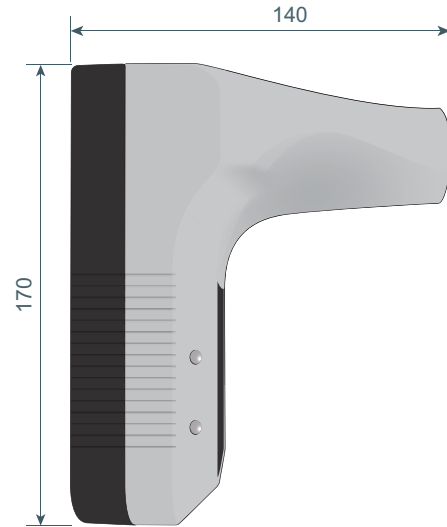

Terminal AcuFace T-120

Sobre

O Terminal AcuFace T-120 é um termômetro inteligente e uma forma de substituir o tradicional termômetro manual que é utilizado até os dias de hoje. Ele traz uma forma mais prática de se medir a temperatura humana sem precisar encostar nas pessoas, e pode ser utilizado em diversos locais como, escritórios, hospitais, escolas e etc.

Características

- Medição da temperatura sem contato físico com o usuário;
- Alta precisão, +- 0.2 graus de margem de erro;
- Alarme para altas temperaturas identificadas;
- Bateria que dura 1 semana em "StandBy";
- Pode ser utilizado em diversos locais como: Shoppings, Mercados, Escritórios, Escolas, etc;
- Fácil fixação na parede.

Dimensões [mm]

Especificações Técnicas

Precisão	± 0.2 graus
Alarme aut. de anormalidade	Luz + Som
Medição	5 a 10 cm
Bateria em Standby	1 semana
Tempo de resposta	0.5 segundos
Método de carregamento	USB
Faixa de medida do sensor infravermelho	0 a 50°C
Tela	Display digital

Elétricas	
Tensão de Operação	USB DC 5V
Físicas	
Instalação	Dois adesivos dupla-face, suporte para parafusos e ganchos
Temperatura de Operação	10°C a 40°C (Recomendado 15°C ~ 35°C)
Peso	350g
Dimensão	170 x 115 x 140 mm